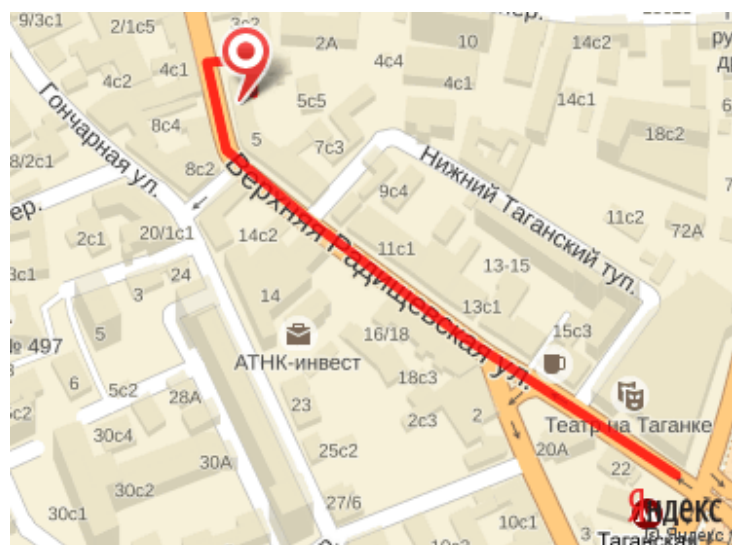

Адрес пункта самовывоза: м. Таганская кольцевая, ул. Верхняя Радищевская д.5, офис 10, вход со двора, 2 подъезд, 1 этаж, курьерская служба Макси Пост. Время работы: пн-пт 10-20, сб 11-17.

Схема проезда:

Как пройти пешком:

Из метро налево, переходите на противоположную сторону улицы (Театр на Таганке), идете 450 метров, до бирюзового двухэтажного здания, вход со двора мимо шлагбаума, второй подъезд - черная дверь с белой табличкой Maxi Post, далее 1 этаж - белая дверь. При получении заказа нужно назвать номер заказа из СМС.