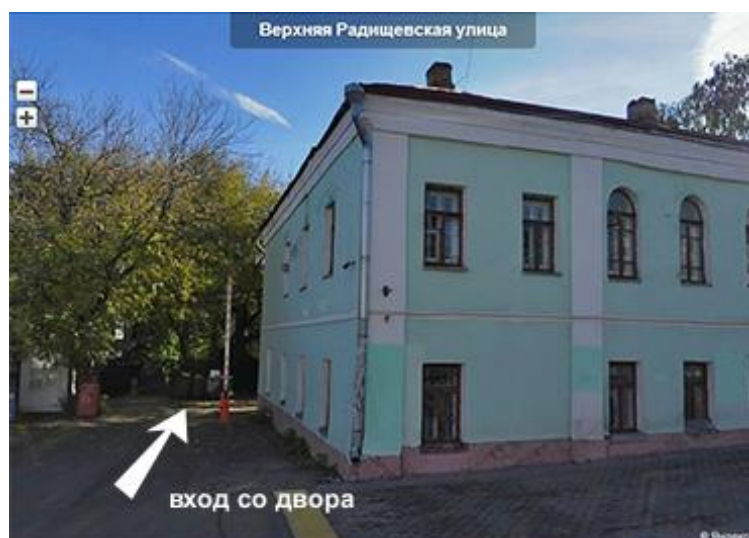

Адрес пункта самовывоза: м. Таганская кольцевая, ул. Верхняя Радищевская д.5, офис 10, вход со двора, 2 подъезд, 1 этаж, курьерская служба Макси Пост. Время работы: пн-пт 10-20, сб 11-17.

Схема проезда:

Как пройти пешком:

Из метро налево, переходите на противоположную сторону улицы (Театр на Таганке), идете 450 метров, до бирюзового двухэтажного здания, вход со двора мимо шлагбаума, второй подъезд - черная дверь с белой табличкой Maxi Post, далее 1 этаж - белая дверь. При получении заказа нужно назвать номер заказа из СМС.